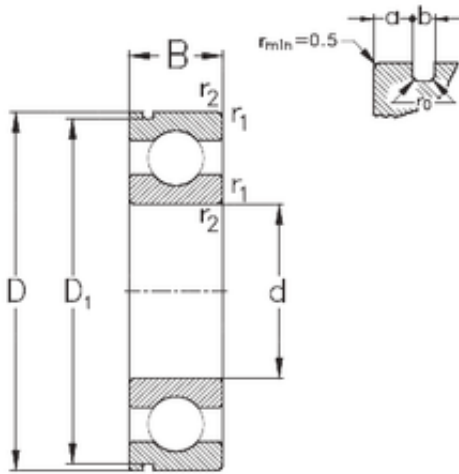

BEARING-MALAYSIA SDN.BHD.

110 mm x 170 mm x 28 mm NKE 6022-N Ball bearing

Bearing No. 6022-N

Size	110x170x28 mm
Bore Diameter	110 mm
Outer Diameter	170 mm
Width	28 mm
d	110 mm
D	170 mm
B	28 mm
C	28 mm
a	5,69 mm
b	3,5 mm
f	3,1 mm
r1 min.	2 mm
r2 min.	2 mm
D1	163,65 mm
D2	182,9 mm
Weight	1,97 Kg
Basic dynamic load rating (C)	82 kN
Basic static load rating (C0)	73 kN

6022-N Bearing 2D drawings and 3D CAD models